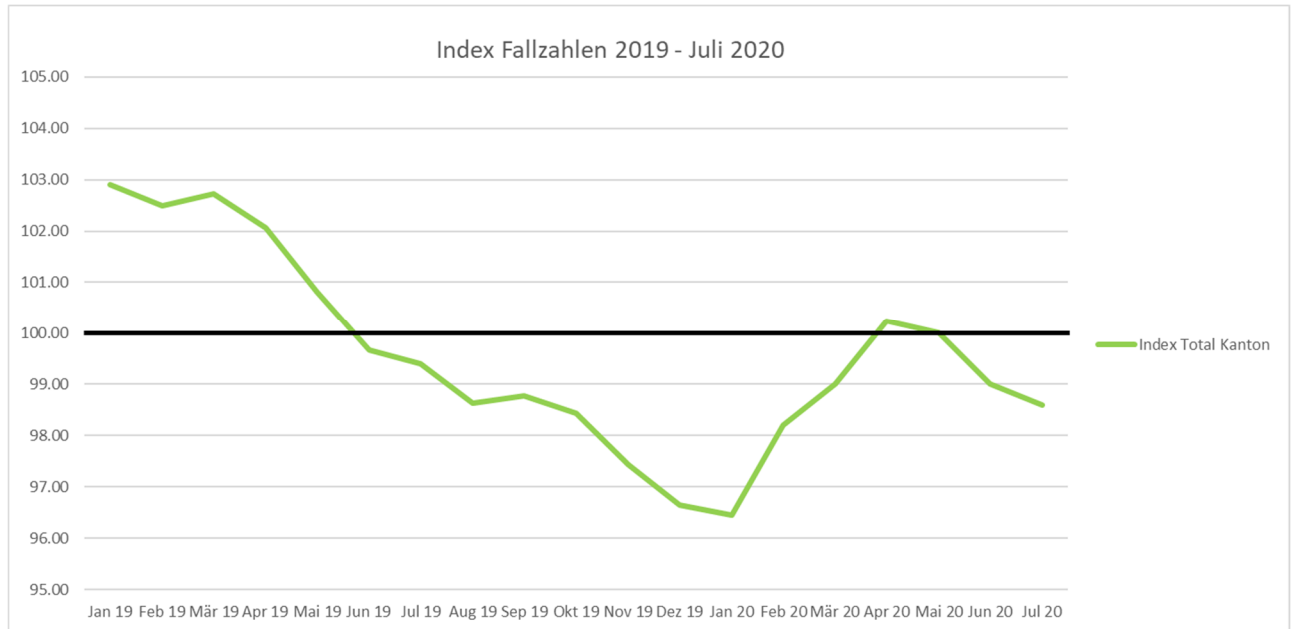

## KOS Monitoring per Juli 2020

21.08.2020 MH / IN